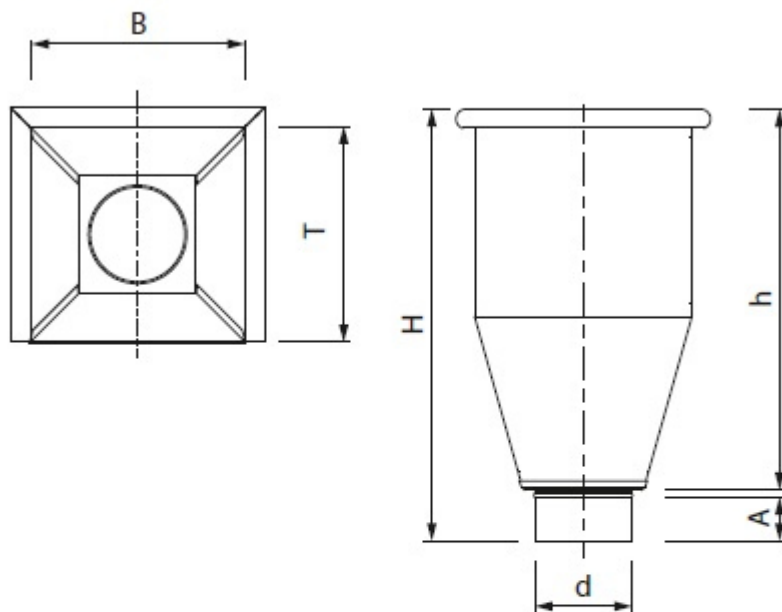

Wasserfangkasten lang

Hopper long version

Nenngröße size	A	d	B x T	h	H
120	65	120	230	410	480
100	65	100	220	380	455
87	65	87	200	360	440
80	65	80	180	320	400
76	65	76	180	320	400