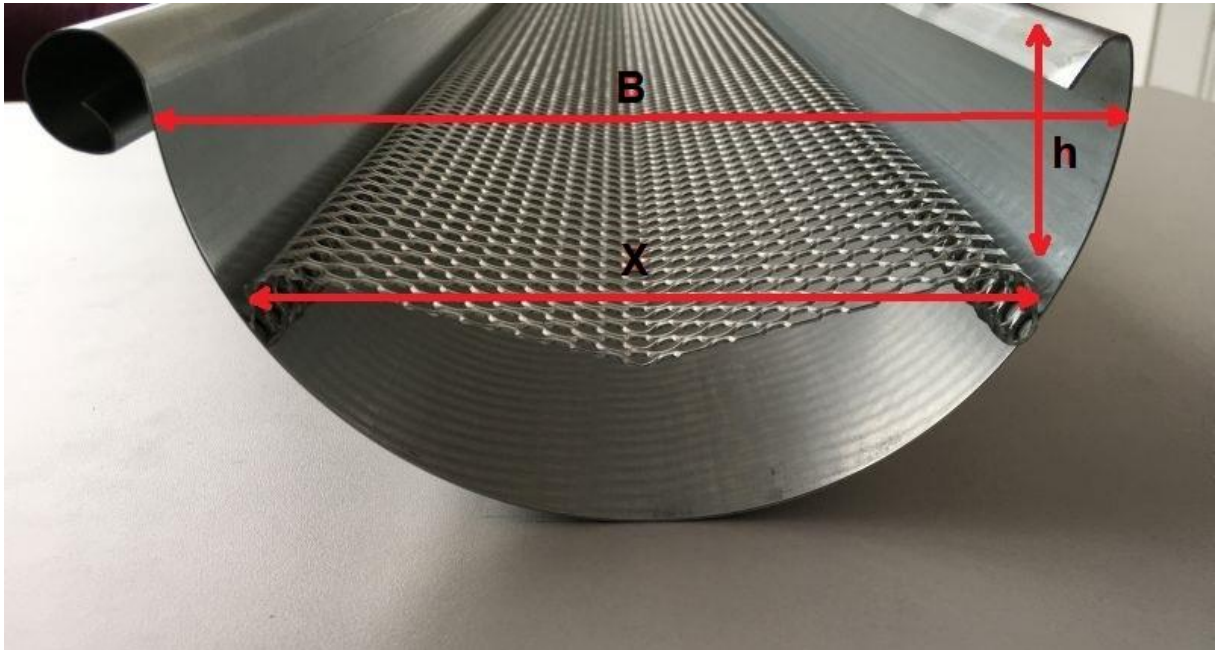

# Abmessungen Rheinzink Laubschutz

Größe	Maß X	Maß h	Breite Dachrinne B
250er/ RG 100	95mm	30mm	100mm
280er/ RG 125	115mm	30mm	125mm
333er/ RG 150	140mm	35mm	150mm