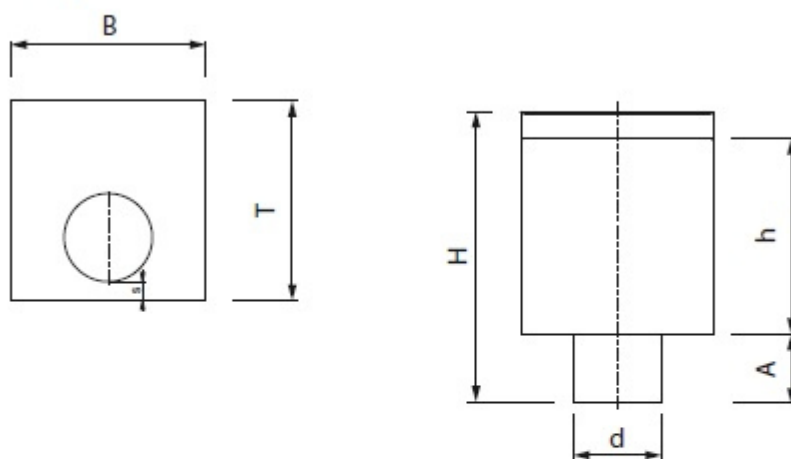

## Wasserfangkasten modern

*Hopper modern*

Nenngröße size	A	d	B x T	h	H
100	75	100	220 x 220	220	325