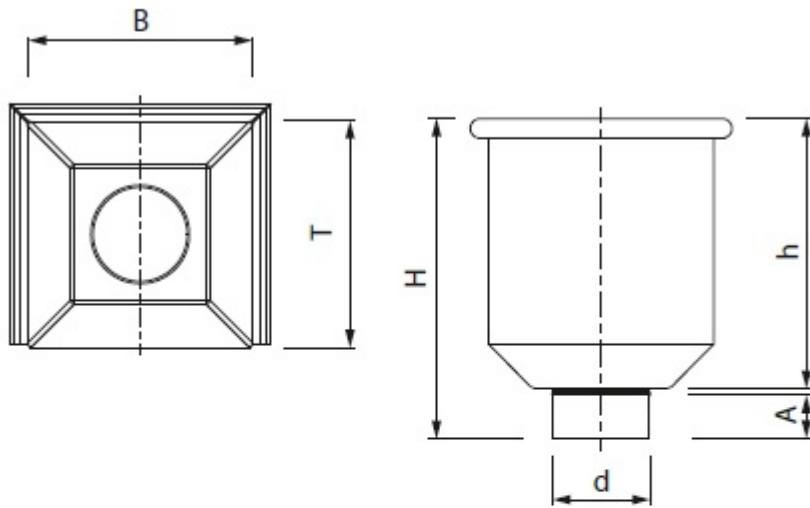

Wassersfangkasten quadratisch

Hopper square version

Nenngröße size	A	d	B x T	h	H
150	52	150	220	275	330
120	52	120	220	275	330
100	52	100	220	275	330
87	52	87	220	275	330
80	52	80	220	275	330